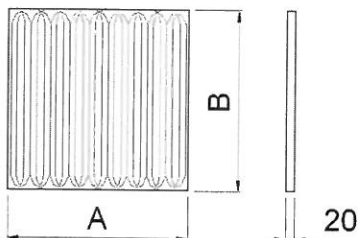

Kennlinie und Diagramme siehe Seite 84

Verpackung:
Pappkarton

Modello Model Modèle Modell	Potenza Power Puissance Leistung Kw	Assorbimento Absorption	Tensione Voltage Tension Spannung m ³ /h	Giri/min Regime Tours/min Drehzal n°	Dimensioni (mm)									
					Dimensions (mm)									
					Dimensions (mm)									
					Maße (mm)									
					A	B	C	D	E	F	G	H	L	M
VE 7/7	0,184	2,0	230/1/50	1400	316	152	188	325	288	282	232	208	231	257
VE 8/9T	0,42	3,6	230/1/50	1400	320	153	182	326	354	328	298	263	285	311

FL4 – FL5
Filtro a labirinto

Filtro a labirinto in acciaio inox.
Esecuzione in due misure:
400x400 mm
400x500 mm

Imballaggio:
Scatola cartone

FL4 – FL5
Labyrinth filter

Labyrinth Filter in stainless steel
Sizes:
400x400 mm
400x500 mm

Packaging:
Box

FL4 – FL5
Filtres à labirinte

Filtres à labirinte en acier inoxydable.
Dimensions:
400x400 mm
400x500 mm

Emballage:
Carton

FL4 - FL5
Labyrinthfilter

Labyrinthfilter aus Edelstahl
Erhältlich in folgenden Maßen:
400x400 mm
400x500 mm

Verpackung:
Pappkarton

Modello Model Modèle Modell	Descrizione Description Description Beschreibung	Dimensioni (cm) Dimensions (cm) Dimensions (cm) Maße (cm) Ax B
FL4	Filtro inox a labirinto Inox labyrinth filter	40x40
FL5	Labyrinthfilter	40x50