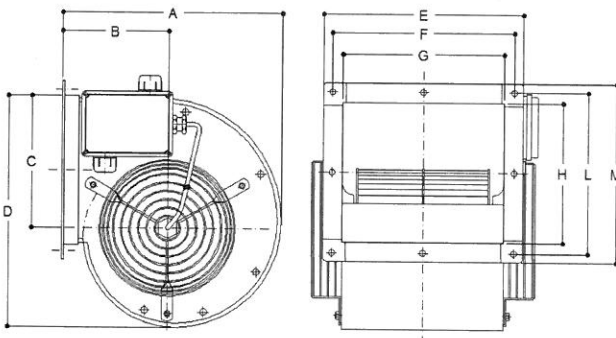

Kennlinie und Diagramme siehe Seite 84

Verpackung:
Pappkarton

Modello Model Modèle Modell	Potenza Power Puissance Leistung Kw	Assorbimento Absorption	Tensione Voltage Tension Spannung m ³ /h	Giri/min Regime Tours/min Drehzal n°	Dimensioni (mm)									
					Dimensions (mm)									
					Dimensions (mm)									
					Maße (mm)									
					A	B	C	D	E	F	G	H	L	M
VE 7/7	0,184	2,0	230/1/50	1400	316	152	188	325	288	282	232	208	231	257
VE 8/9T	0,42	3,6	230/1/50	1400	320	153	182	326	354	328	298	263	285	311

FL4 – FL5
Filtro a labirinto

Filtro a labirinto in acciaio inox.
Esecuzione in due misure:
400x400 mm
400x500 mm

Imballaggio:
Scatola cartone

FL4 – FL5
Labyrinth filter

Labyrinth Filter in stainless steel
Sizes:
400x400 mm
400x500 mm

Packaging:
Box

FL4 – FL5
Filtres à labirinte

Filtres à labirinte en acier inoxydable.
Dimensions:
400x400 mm
400x500 mm

Emballage:
Carton

FL4 - FL5
Labyrinthfilter

Labyrinthfilter aus Edelstahl
Erhältlich in folgenden Maßen:
400x400 mm
400x500 mm

Verpackung:
Pappkarton

Modello Model Modèle Modell	Descrizione Description Description Beschreibung	Dimensioni (cm) Dimensions (cm) Dimensions (cm) Maße (cm) Ax B
FL4	Filtro inox a labirinto Inox labyrinth filter	40x40
FL5	Labyrinthfilter	40x50